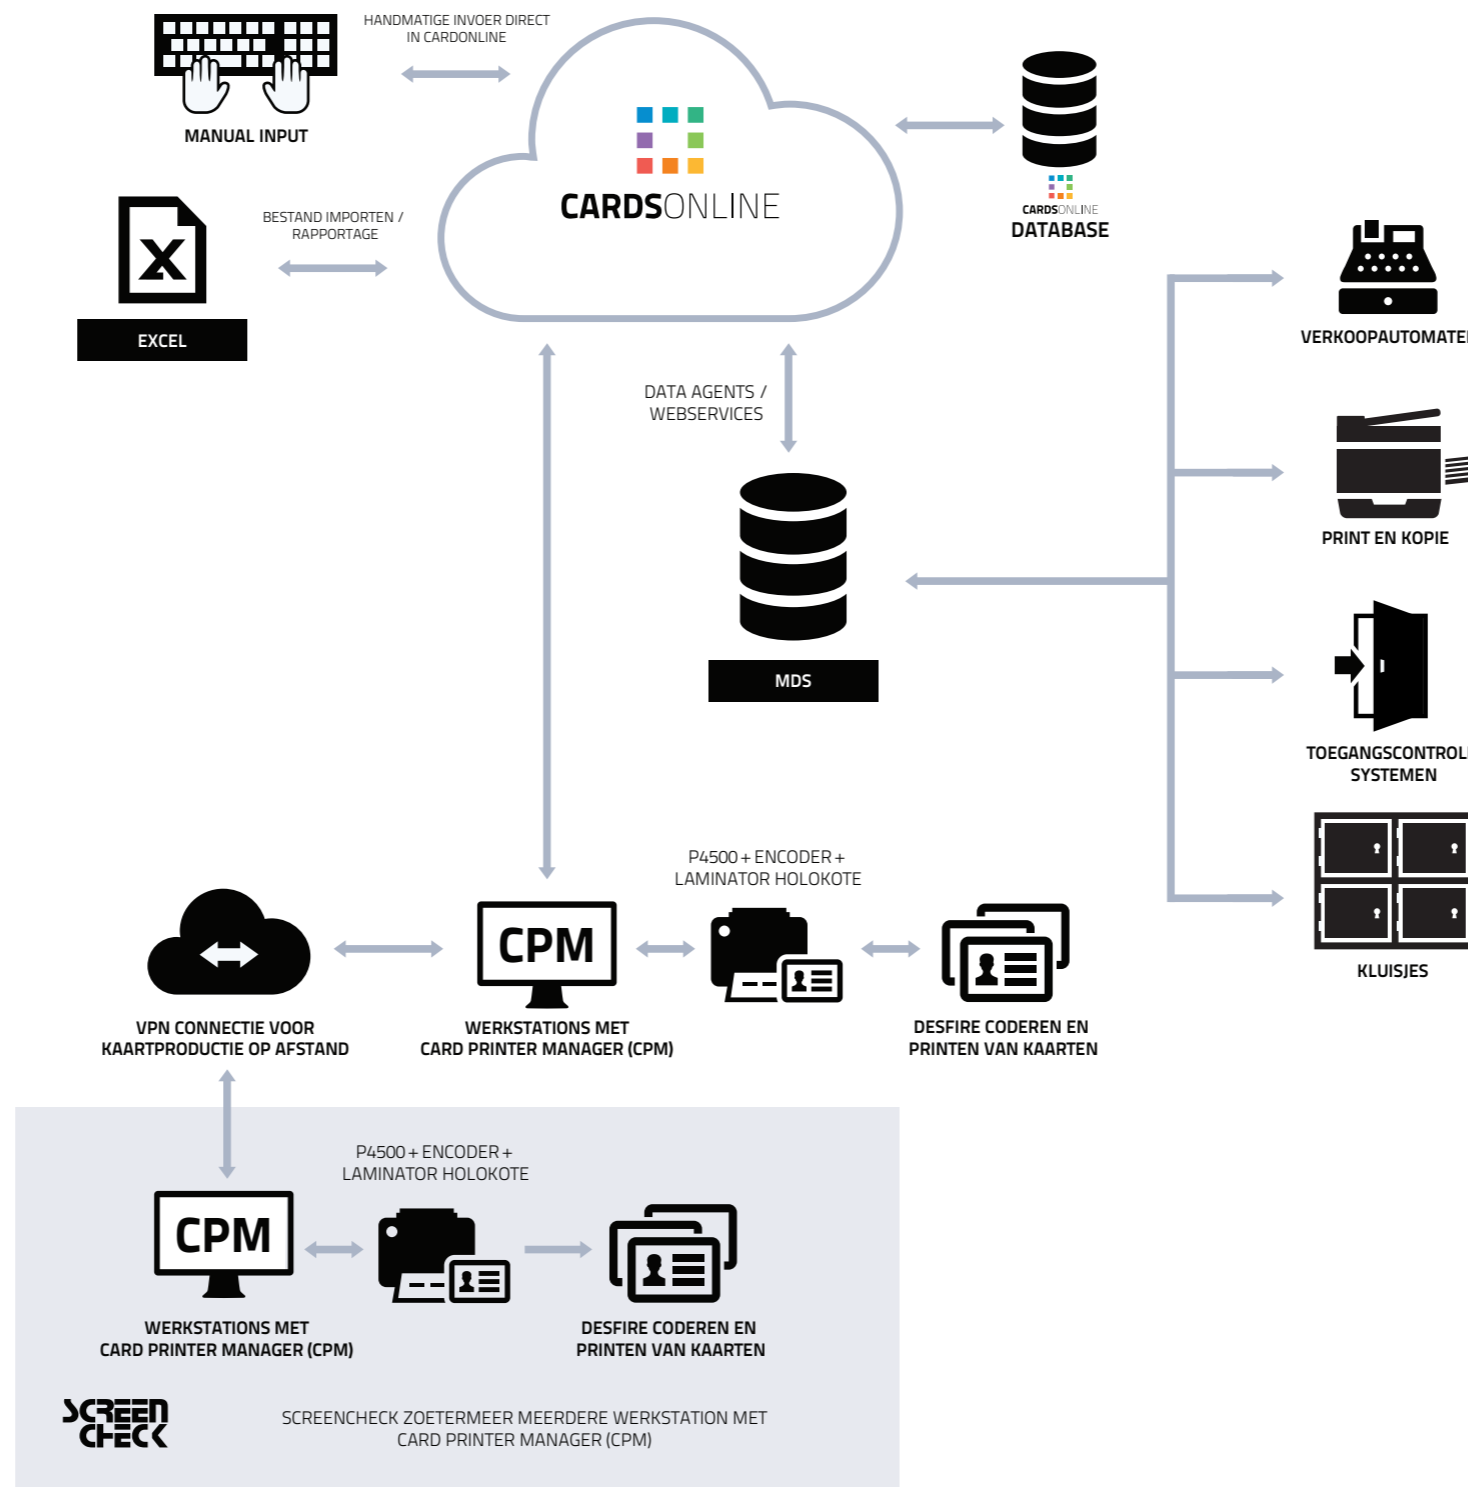

ONZE OPLOSSING

ScreenCheck heeft CardsOnline geïmplementeerd, die een verbinding onderhoudt door middel van een webservice met de MDS (Master Data Services), het gecentraliseerde datasysteem. MDS is het generieke, TUD gehoste dataplatform dat alle relevante bron- en klantgegevens beheerd.

CardsOnline zorgt ervoor dat alle gewenste informatie op en in de DESFire 8K EV1 kaart wordt geschreven. Dit met behulp van zowel een 3DES als een AES-encryptie in de kaart. In totaal maken er binnen de TUD 11 verschillende toepassingen gebruik van één en dezelfde kaart.

ScreenCheck ontzorgt de TUD tijdens piekmomenten door de bulkproductie en distributie van de kaarten op zich te nemen. Hierdoor hoeft de TUD alleen te investeren in reguliere kaartproductiecapaciteit.

PROJECT DETAILS

- Software: **CardsOnline 6.0**
- Server: **Redhat Enterprise Linux distribution
  PHP/MYSQL/APACHE**
- Kaartprinter: **Polaroid P4500s printers met
  Omnikey codeerunits, HoloKote:
  watermerk beveiliging met het
  TUD logo**
- Kaarttype: **MIFARE DESFire EV1 8k,voorgedrukt**
- Kaartaantal: **Bij start 35.000 kaarten uitgegeven**
- Extra: **Een Keyboard Wedge applicatie,
  leest het studentidentificatienum-
  mer uit de studentenkaart voor de
  aanwezigheidsregistratie tijdens
  examens.**

CardsOnline maakt het mogelijk voor de TUD om alle studenten en medewerkers één kaart aan te bieden die gebruikt kan worden voor toegangscontrole op alle toegewezen gebouwen zoals de bibliotheek maar ook het kunnen betalen voor de catering, follow-me printen en kopieermachines.

CARDSONLINE GEKOPPELDE SYSTEMEN

- Toegangscontrole Systemen (online)
- Toegangscontrole Systemen (offline)
- Kopie- en Printsysteem (Multifunctionals)
- Examenregistratiesysteem (TUD/ScreenCheck)
- Verkoopautomaten
- Kluisjessystemen
- Bibliotheeksystemen