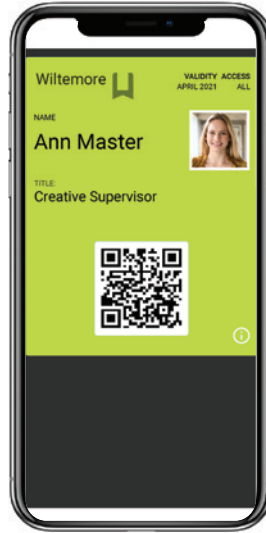

Kaarthouders kunnen een geprinte kaart en/of een Digital ID ontvangen. Selecteer de benodigde kaarthouders en stuur ze een digitale ID met slechts een klik op de knop. Informatie wordt gecodeerd wanneer deze wordt verzonden. De kaarthouders ontvangen een e-mail met een link om hun Digital ID op te halen.

Kostenefficient

De uitgifte van digitale kaarten kan de kosten van uw kaartproductie verlagen.

Geef Digital ID's
uit via e-mail,
met behulp van
de CardsOnline
Data Manager

DRIE DIGITAL ID FORMATEN

PDF (.pdf)

Digital ID heeft de mogelijkheid om de inhoud van het geprinte kaartontwerp te gebruiken of een extra ontwerp voor de Digital ID te maken in portretmodus, perfect voor mobiele apparaten.

Wallet Pass (.pkpass)

Open een Wallet-pas met de Apple Wallet-app op iPhone of de PassWallet-app op een Android-telefoon. Met de Wallet-app bewaar je een digitale versie van je winkelkaarten, instapkaarten, coupons, studentenkaarten en meer op één plek op je telefoon.