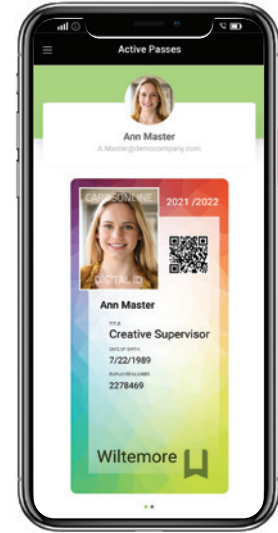

Kaarthouders kunnen een geprinte kaart en/of een Digital ID ontvangen. Selecteer de benodigde kaarthouders en stuur ze een digitale ID met slechts een klik op de knop. Informatie wordt gecodeerd wanneer deze wordt verzonden. De kaarthouders ontvangen een e-mail met een link om hun Digital ID op te halen.

Kostenefficient

De uitgifte van digitale kaarten kan de kosten van uw kaartproductie verlagen.

Geef Digital ID's
uit via e-mail,
met behulp van
de CardsOnline
Data Manager

DRIE DIGITAL ID FORMATEN

PDF (.pdf)

Digital ID heeft de mogelijkheid om de inhoud van het geprinte kaartontwerp te gebruiken of een extra ontwerp voor de Digital ID te maken in portretmodus, perfect voor mobiele apparaten.

Wallet Pass (.pkpass)

Open een Wallet-pas met de Apple Wallet-app op iPhone of de PassWallet-app op een Android-telefoon. Met de Wallet-app bewaar je een digitale versie van je winkelkaarten, instapkaarten, coupons, studentenkaarten en meer op één plek op je telefoon.